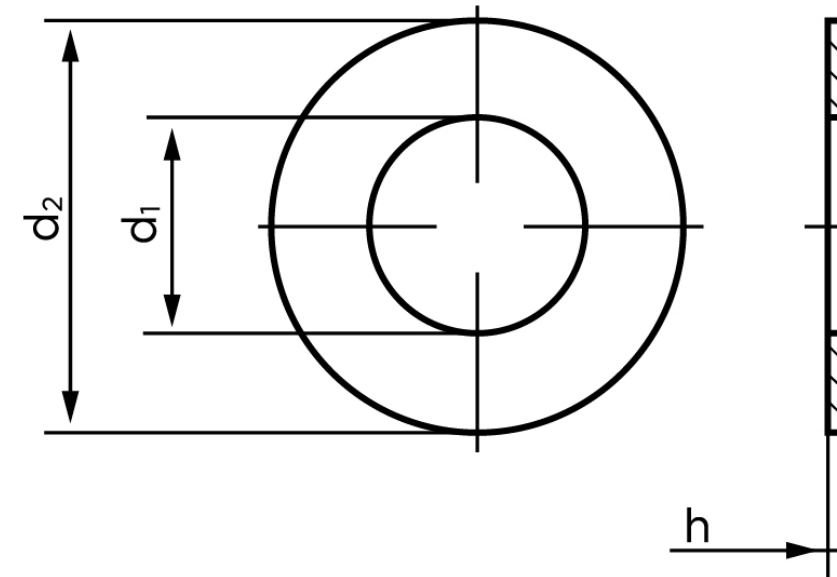

## Planskive ISO 7092 Messing M6-(Ø6,4x11x1,6) Stk)

SKU: 070927009060000

GTIN:

Norm	ISO 7092
Dimensions	6,4
Til M	6
d1	6.4
d2	11
h	1.6
Mere info om ISO 7092	<b>ISO 7092</b>

Bemærk disse data er vejlede, og informationerne skal anses som vejledende, Bolte.dk stiller ingen garanti eller kan stilles til ansvar for overstående datatabel. Er du i tvivl så kontakt os på 75154999.