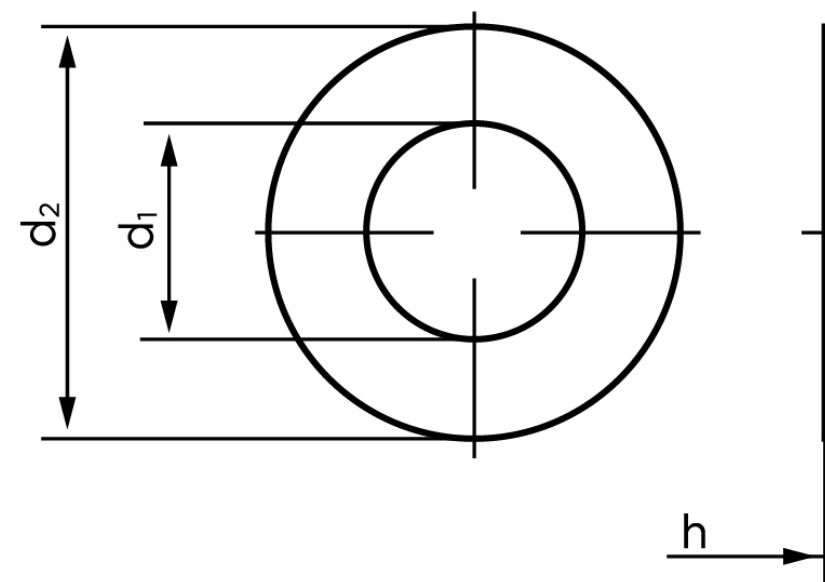

## Planskive ISO 7092 Rustfri-Syrefast A4 M8- (Ø8,4x15x1,6) (1000 Stk)

SKU: 070929440080000

GTIN:

Norm	ISO 7092
Dimensions	8,4
Til M	8
Ww	*5/16"
d1	8.4
d2	15
h	1.6
Mere info om ISO 7092	<b>ISO 7092</b>

Bemærk disse data er vejlede, og informationerne skal anses som vejledende, Bolte.dk stiller ingen garanti eller kan stilles til ansvar for overstående datatabel. Er du i tvivl så kontakt os på 75154999.