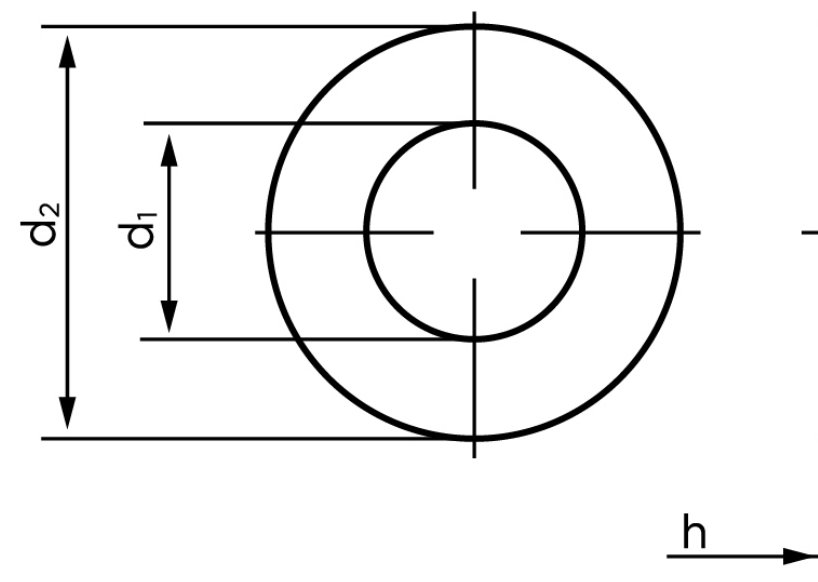

## Skærmskive ISO 7093-1 Rustfri A2 M10- (Ø10,5x30x2,5) (250 Stk)

SKU: 070939240100000

GTIN:

Norm	ISO 7093
Dimensions	10,5
Til M	10
Ww	*3/8"
d1	10.5
d2	30
h	2.5
Mere info om ISO 7093	<b>ISO 7093</b>

Bemærk disse data er vejlede, og informationerne skal anses som vejledende, Bolte.dk stiller ingen garanti eller kan stilles til ansvar for overstående datatabel. Er du i tvivl så kontakt os på 75154999.