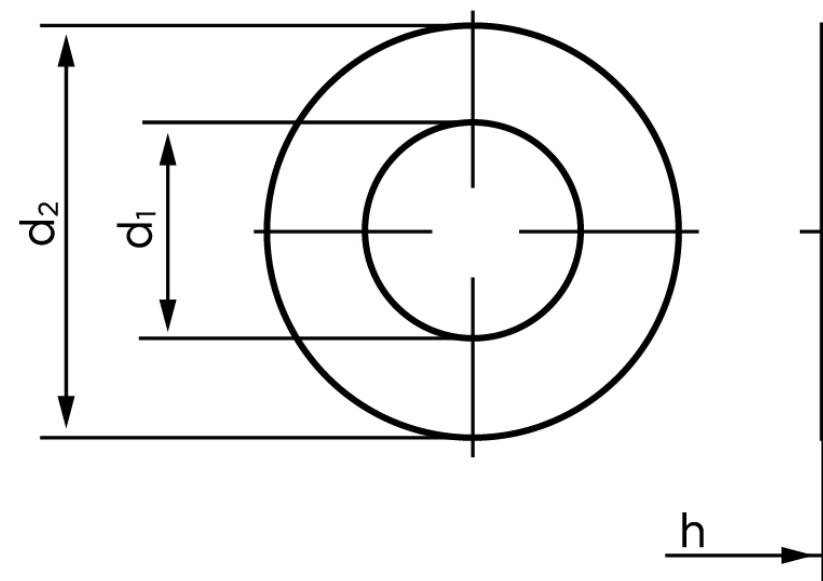

Planskive ISO 7094 Ekstra Stor Rustfri-Syre 100 M10-(Ø11x34x3) (50 Stk)

SKU: 070949400100000

GTIN:

Norm	ISO 7094
Dimensions	11
Til M	10
Ww	*3/8"
d1	11
d2	34
h	3
Bemærkning	* not included in ISO product standards - ISO 887
Mere info om ISO 7094	ISO 7094

Bemærk disse data er vejledende, og informationerne skal anses som vejledende, Bolte.dk stiller ingen garanti eller kan stilles til ansvar for overstående datatabel. Er du i tvivl så kontakt os på 75154999.

Vil du vide mere om dette produkt
Forespørg pris her