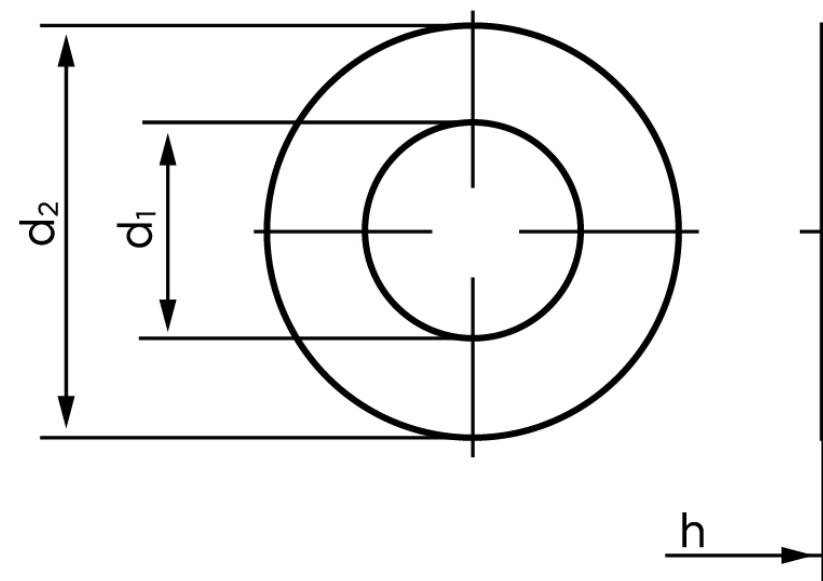

Planskive ISO 7094 Ekstra Stor Rustfri-Syre 100 M20-(Ø22x72x6) (50 Stk)

SKU: 070949400200000

GTIN:

Norm	ISO 7094
Dimensions	22
Til M	20
Ww	*3/4"
d1	22
d2	72
h	6
Bemærkning	* not included in ISO product standards - ISO 887
Mere info om ISO 7094	ISO 7094

Bemærk disse data er vejledende, og informationerne skal anses som vejledende, Bolte.dk stiller ingen garanti eller kan stilles til ansvar for overstående datatabel. Er du i tvivl så kontakt os på 75154999.

Vil du vide mere om dette produkt
Forespørg pris her