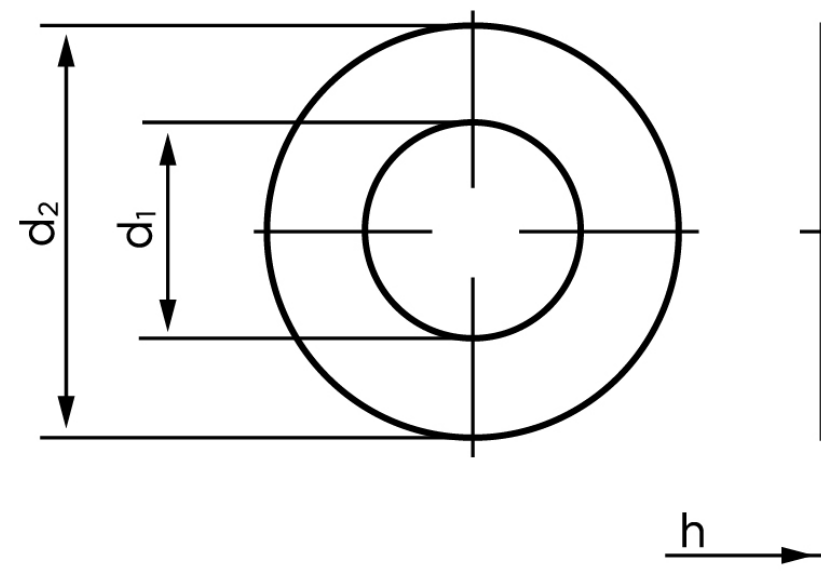

Planskive ISO 7094 Ekstra Stor Elforzinket M22-(Ø24x80x6) (50 Stk)

SKU: 070940100220000

GTIN:

Norm	ISO 7094
Dimensions	24
Til M	22
Ww	*7/8"
d1	24
d2	80
h	6
Bemærkning	* not included in ISO product standards - ISO 887
Mere info om ISO 7094	ISO 7094

Bemærk disse data er vejledende, og informationerne skal anses som vejledende, Bolte.dk stiller ingen garanti eller kan stilles til ansvar for overstående datatabel. Er du i tvivl så kontakt os på 75154999.

Vil du vide mere om dette produkt
Forespørg pris her