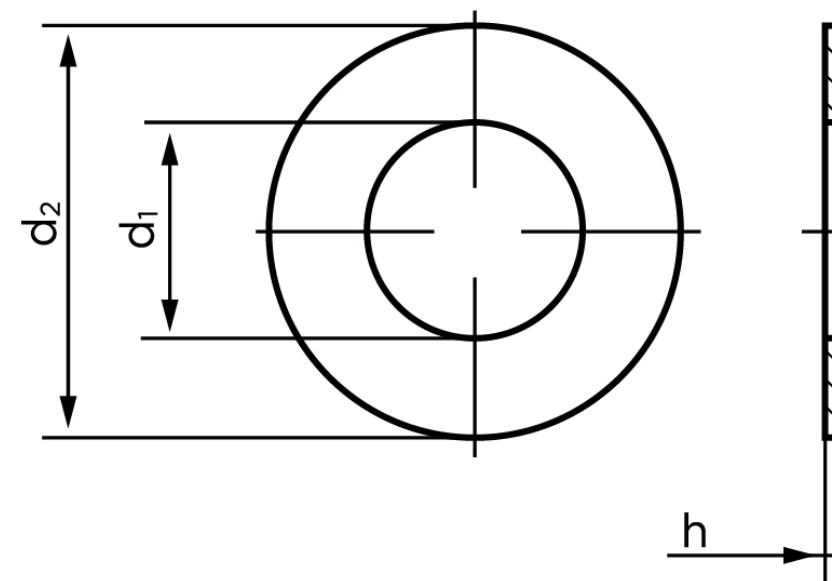

Planskive ISO 7094 Ekstra Stor Elforzinket M36-(Ø39x125x8) (25 Stk)

SKU: 070940100360000

GTIN:

Norm	ISO 7094
Dimensions	39
Til M	36
Ww	*1 3/8"
d1	39
d2	125
h	8
Bemærkning	* not included in ISO product standards - ISO 887
Mere info om ISO 7094	ISO 7094

Bemærk disse data er vejledende, og informationerne skal anses som vejledende, Bolte.dk stiller ingen garanti eller kan stilles til ansvar for overstående datatabel. Er du i tvivl så kontakt os på 75154999.

Vil du vide mere om dette produkt
Forespørg pris her