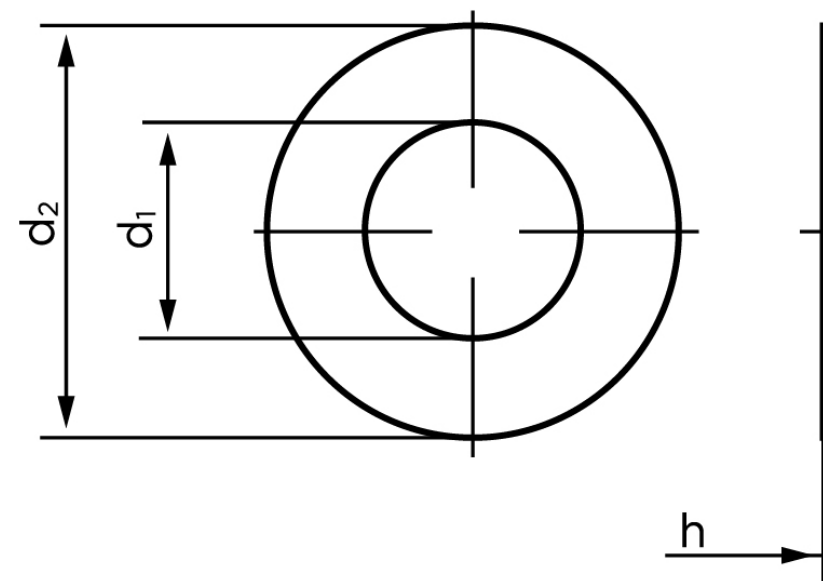

Planskive ISO 7094 Ekstra Stor Elforzinket M39-(Ø42x140x10) (25 Stk)

SKU: 070940100390000

GTIN:

Norm	ISO 7094
Dimensions	42
Til M	39
Ww	*1 1/2"
d1	42
d2	140
h	10
Bemærkning	* not included in ISO product standards - ISO 887
Mere info om ISO 7094	ISO 7094

Bemærk disse data er vejledende, og informationerne skal anses som vejledende, Bolte.dk stiller ingen garanti eller kan stilles til ansvar for overstående datatabel. Er du i tvivl så kontakt os på 75154999.

Vil du vide mere om dette produkt
Forespørg pris her