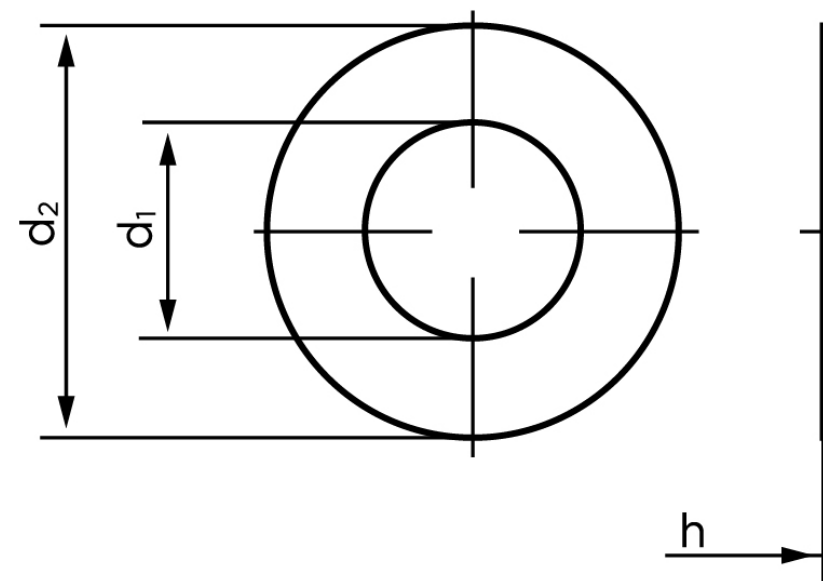

Planskive ISO 7094 Ekstra Stor Ubehandlet M6-(Ø6,6x22x2) (100 Stk)

SKU: 070940000060000

GTIN:

Norm	ISO 7094
Dimensions	6,6
Til M	6
d1	6.6
d2	22
h	2
Bemærkning	* not included in ISO product standards - ISO 887
Mere info om ISO 7094	ISO 7094

Bemærk disse data er vejledende, og informationerne skal anses som vejledende, Bolte.dk stiller ingen garanti eller kan stilles til ansvar for overstående datatabel. Er du i tvivl så kontakt os på 75154999.

Vil du vide mere om dette produkt
Forespørg pris her