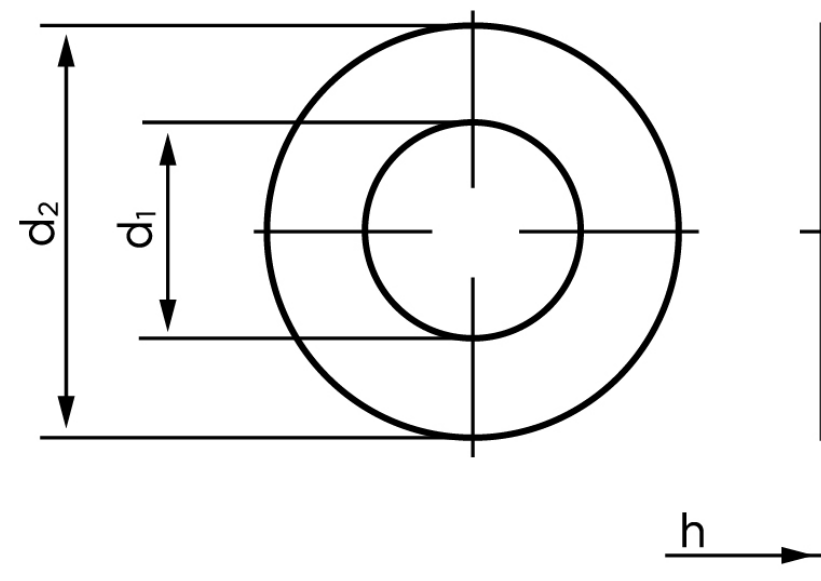

Planskive ISO 7094 Ekstra Stor Elforzinket M6-(Ø6,6x22x2) (100 Stk)

SKU: 070940100060000

GTIN:

Norm	ISO 7094
Dimensions	6,6
Til M	6
d1	6.6
d2	22
h	2
Bemærkning	* not included in ISO product standards - ISO 887
Mere info om ISO 7094	ISO 7094

Bemærk disse data er vejledende, og informationerne skal anses som vejledende, Bolte.dk stiller ingen garanti eller kan stilles til ansvar for overstående datatabel. Er du i tvivl så kontakt os på 75154999.

Vil du vide mere om dette produkt
Forespørg pris her