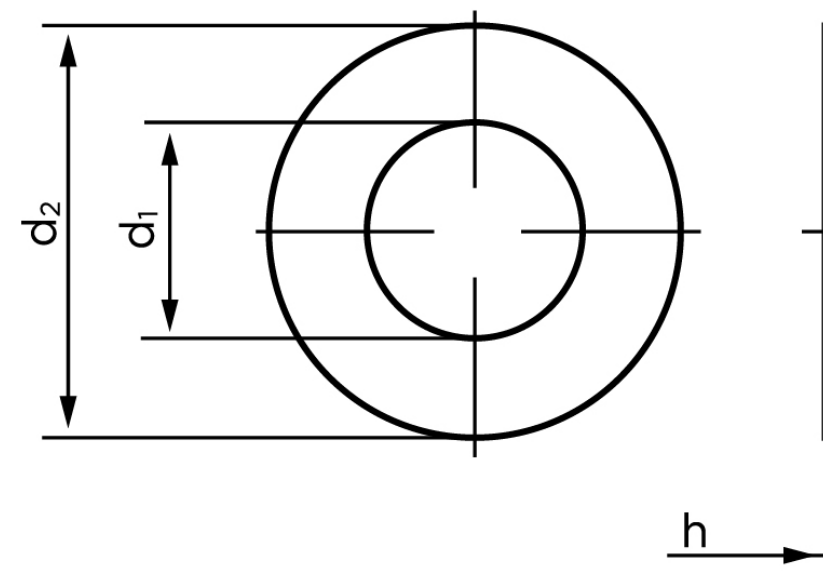

Planskive ISO 7094 Ekstra Stor Rustfri-Syre 100 M6-(Ø6,6x22x2) (100 Stk)

SKU: 070949400060000

GTIN:

Norm	ISO 7094
Dimensions	6,6
Til M	6
d1	6.6
d2	22
h	2
Bemærkning	* not included in ISO product standards - ISO 887
Mere info om ISO 7094	ISO 7094

Bemærk disse data er vejledende, og informationerne skal anses som vejledende, Bolte.dk stiller ingen garanti eller kan stilles til ansvar for overstående datatabel. Er du i tvivl så kontakt os på 75154999.

Vil du vide mere om dette produkt
Forespørg pris her