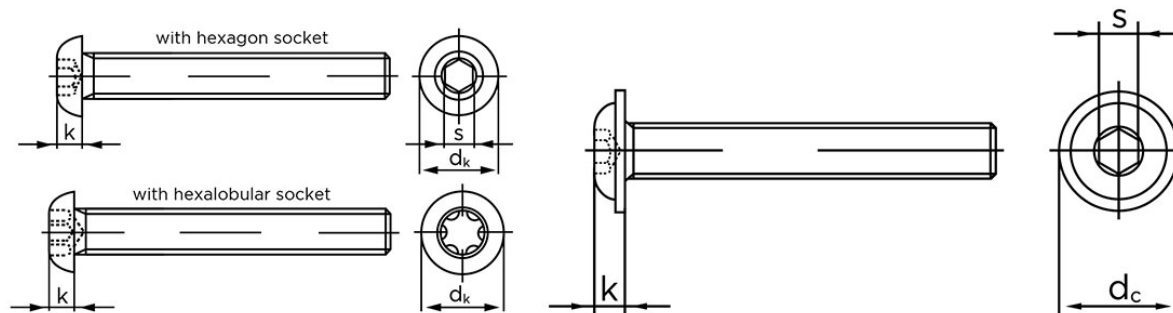

Buttonhead M/Indvendig Sekskant ISO 7380-1 Elforzinket (A2F) Stål Kl. 10.9 M10x20 (200 Stk)

SKU: 073801100100020

GTIN:

Norm	ISO 7380
Dimensions	10
d_k	17,5
d_c^*	21,9
k	5,5
s	6
ISR*	T50
Bemærkning	* ISR Værdien er kun hvis produktet er med ISR

Bemærk disse data er vejledende, og informationerne skal anses som vejledende, Bolte.dk stiller ingen garanti eller kan stilles til ansvar for overstående datatabel. Er du i tvivl så kontakt os på 75154999.

ISO 7380-1

ISO 7380-2

Vil du vide mere om dette produkt

Forespørg pris her