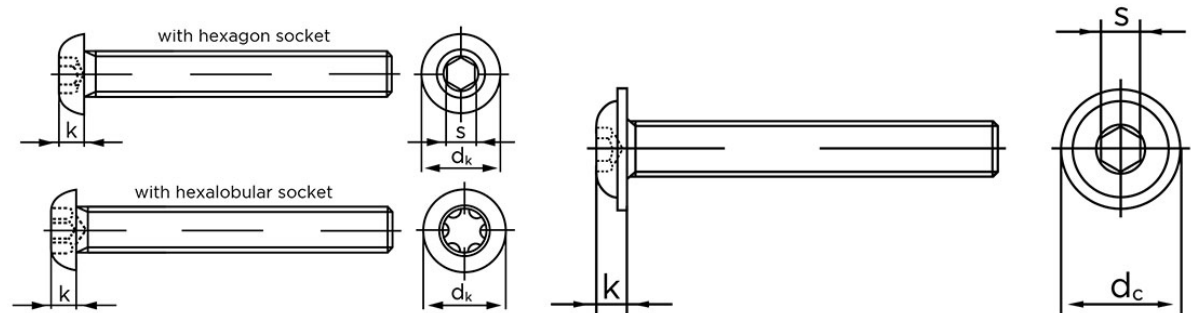

## Buttonhead M/Indvendig Sekskant ISO 7380-1 Elforzinket (A2F) Stål Kl. 10.9 M16x40 (100 Stk)

SKU: 073801100160040

GTIN:

Norm	ISO 7380
Dimensions	16
$d_k$	28
$d_c^*$	34
$k$	8,8
$s$	10

Bemærk disse data er vejledende, og informationerne skal anses som vejledende, Bolte.dk stiller ingen garanti eller kan stilles til ansvar for overstående datatabel. Er du i tvivl så kontakt os på 75154999.