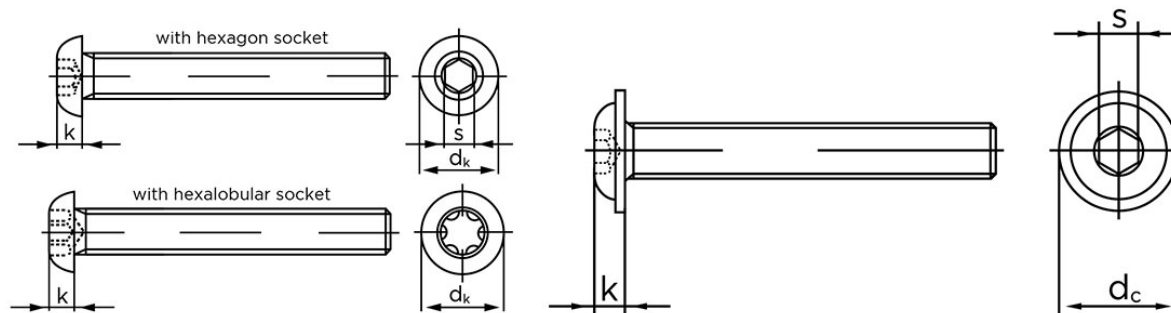

## Buttonhead M/Indvendig Sekskant ISO 7380-1 Elforzinket (A2F) Stål Kl. 10.9 M16x50 (50 Stk)

SKU: 073801100160050

GTIN:

Norm	ISO 7380
Dimensions	16
$d_k$	28
$d_c^*$	34
$k$	8,8
$s$	10

Bemærk disse data er vejledende, og informationerne skal anses som vejledende, Bolte.dk stiller ingen garanti eller kan stilles til ansvar for overstående datatabel. Er du i tvivl så kontakt os på 75154999.