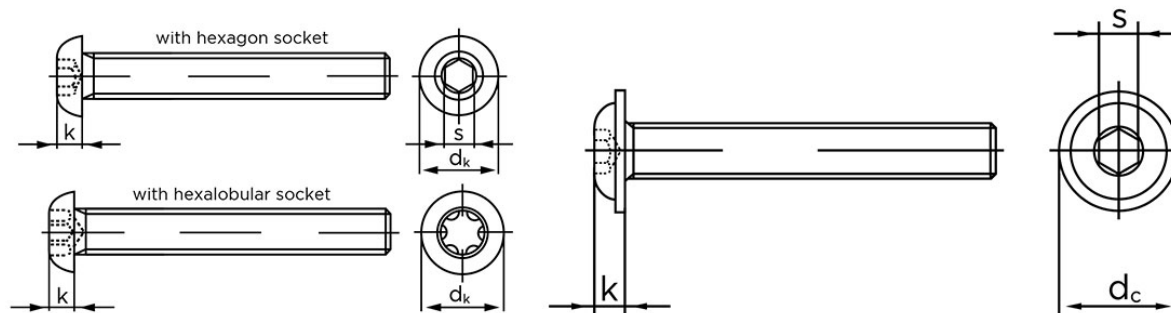

## Buttonhead M/Indvendig Sekskant ISO 7380-1 Elforzinket (A2F) Stål Kl. 10.9 M16x60 (50 Stk)

SKU: 073801100160060

GTIN:

Norm	ISO 7380
Dimensions	16
$d_k$	28
$d_c^*$	34
$k$	8,8
$s$	10

Bemærk disse data er vejledende, og informationerne skal anses som vejledende, Bolte.dk stiller ingen garanti eller kan stilles til ansvar for overstående datatabel. Er du i tvivl så kontakt os på 75154999.