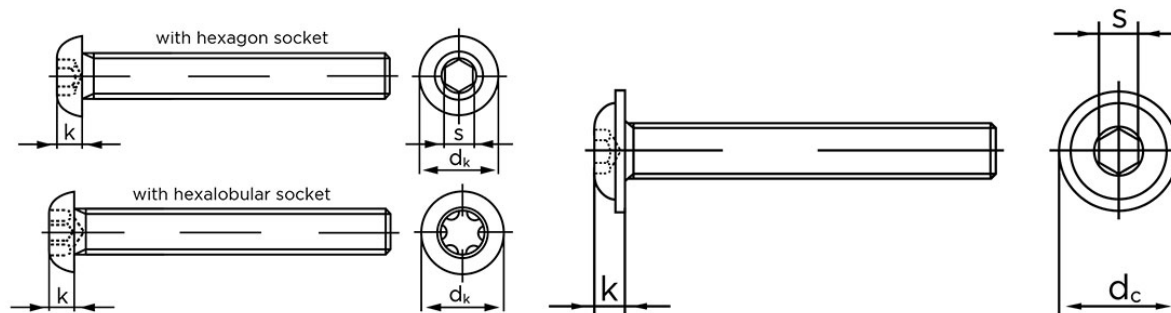

Buttonhead M/Indvendig Sekskant ISO 7380-1 Elforzinket (A2F) Stål Kl. 10.9 M3x8 (500 Stk)

SKU: 073801100030008

GTIN:

Norm	ISO 7380
Dimensions	3
d_k	5,7
d_c^*	6,9
k	1,65
s	2
ISR*	T10
Bemærkning	* ISR Værdien er kun hvis produktet er med ISR

Bemærk disse data er vejledende, og informationerne skal anses som vejledende, Bolte.dk stiller ingen garanti eller kan stilles til ansvar for overstående datatabel. Er du i tvivl så kontakt os på 75154999.

ISO 7380-1

ISO 7380-2

Vil du vide mere om dette produkt

Forespørg pris her