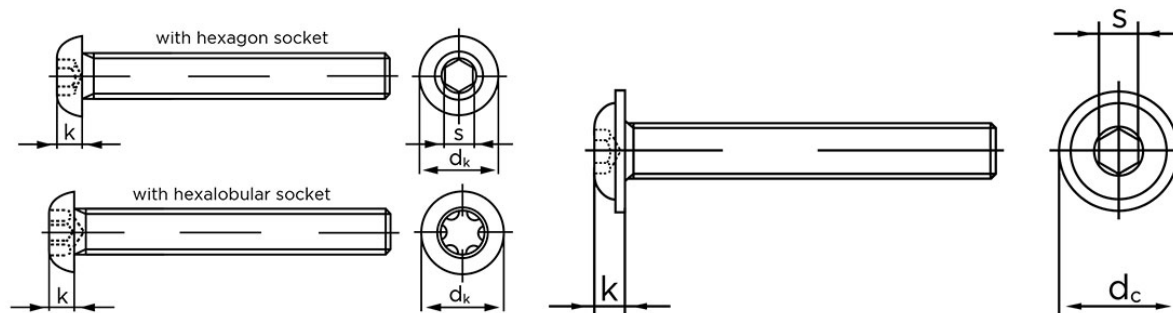

Buttonhead M/Indvendig Sekskant ISO 7380-1 Rustfri A2 M5x10 (500 Stk)

SKU: 073809200050010

GTIN:

Norm	ISO 7380
Dimensions	5
d_k	9,5
d_c^*	11,8
k	2,75
s	3
ISR*	T25
Bemærkning	* ISR Værdien er kun hvis produktet er med ISR

Bemærk disse data er vejledende, og informationerne skal anses som vejledende, Bolte.dk stiller ingen garanti eller kan stilles til ansvar for overstående datatabel. Er du i tvivl så kontakt os på 75154999.

ISO 7380-1

ISO 7380-2

Vil du vide mere om dette produkt
Forespørg pris her