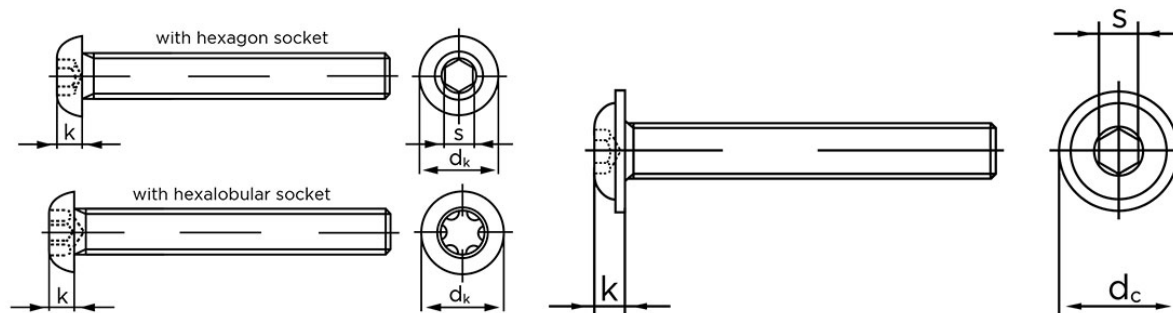

Buttonhead M/Indvendig Sekskant ISO 7380-1 Elforzinket (A2F) Stål Kl. 10.9 M5x25 (500 Stk)

SKU: 073801100050025

GTIN:

Norm	ISO 7380
Dimensions	5
d_k	9,5
d_c^*	11,8
k	2,75
s	3
ISR*	T25
Bemærkning	* ISR Værdien er kun hvis produktet er med ISR

Bemærk disse data er vejledende, og informationerne skal anses som vejledende, Bolte.dk stiller ingen garanti eller kan stilles til ansvar for overstående datatabel. Er du i tvivl så kontakt os på 75154999.

ISO 7380-1

ISO 7380-2

Vil du vide mere om dette produkt

Forespørg pris her