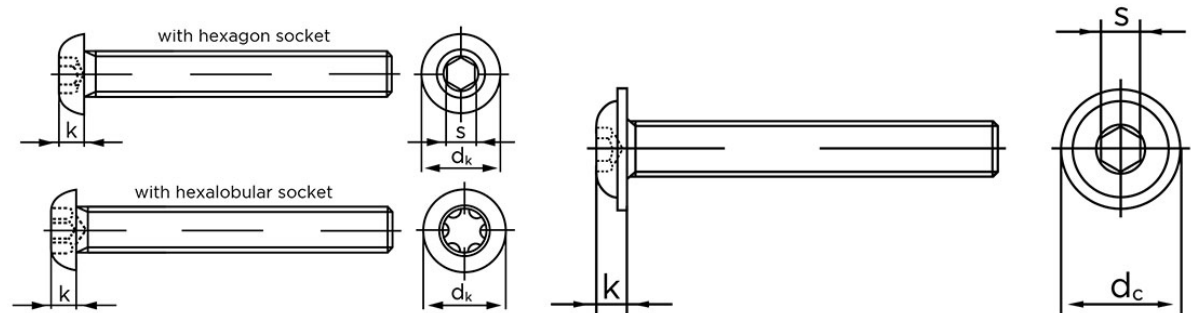

Buttonhead M/Torx ISO 7380-1 Elforzinket Stål Kl. 10.9 M5x25-T25 (500 Stk)

SKU: 073801140050025

GTIN:

Norm	ISO 7380
Dimensions	5
d_k	9,5
d_c^*	11,8
k	2,75
s	3
ISR*	T25
Bemærkning	* ISR Værdien er kun hvis produktet er med ISR

Bemærk disse data er vejledende, og informationerne skal anses som vejledende, Bolte.dk stiller ingen garanti eller kan stilles til ansvar for overstående datatabel. Er du i tvivl så kontakt os på 75154999.

ISO 7380-1

ISO 7380-2

Vil du vide mere om dette produkt

Forespørg pris her