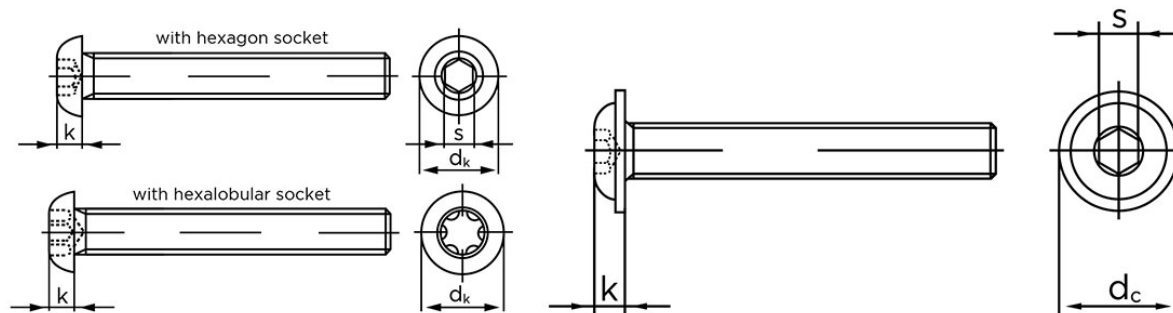

Buttonhead M/Indvendig Sekskant ISO 7380-1 Elforzinket (A2F) Stål Kl. 10.9 M5x40 (200 Stk)

SKU: 073801100050040

GTIN:

Norm	ISO 7380
Dimensions	5
d_k	9,5
d_c^*	11,8
k	2,75
s	3
ISR*	T25
Bemærkning	* ISR Værdien er kun hvis produktet er med ISR

Bemærk disse data er vejledende, og informationerne skal anses som vejledende, Bolte.dk stiller ingen garanti eller kan stilles til ansvar for overstående datatabel. Er du i tvivl så kontakt os på 75154999.

ISO 7380-1

ISO 7380-2

Vil du vide mere om dette produkt

Forespørg pris her