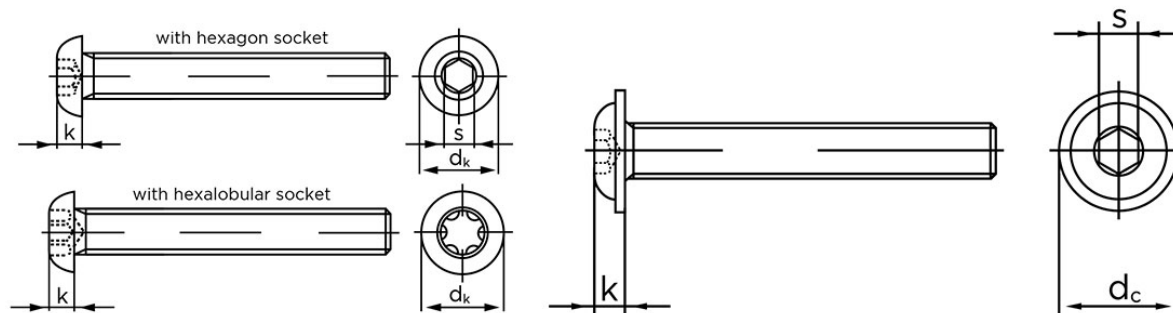

Buttonhead M/Indvendig Sekskant ISO 7380-1 Rustfri A2 M6x10 (500 Stk)

SKU: 073809200060010

GTIN:

Norm	ISO 7380
Dimensions	6
d_k	10,5
d_c^*	13,6
k	3,3
s	4
ISR*	T30
Bemærkning	* ISR Værdien er kun hvis produktet er med ISR

Bemærk disse data er vejledende, og informationerne skal anses som vejledende, Bolte.dk stiller ingen garanti eller kan stilles til ansvar for overstående datatabel. Er du i tvivl så kontakt os på 75154999.

ISO 7380-1

ISO 7380-2

Vil du vide mere om dette produkt

Forespørg pris her