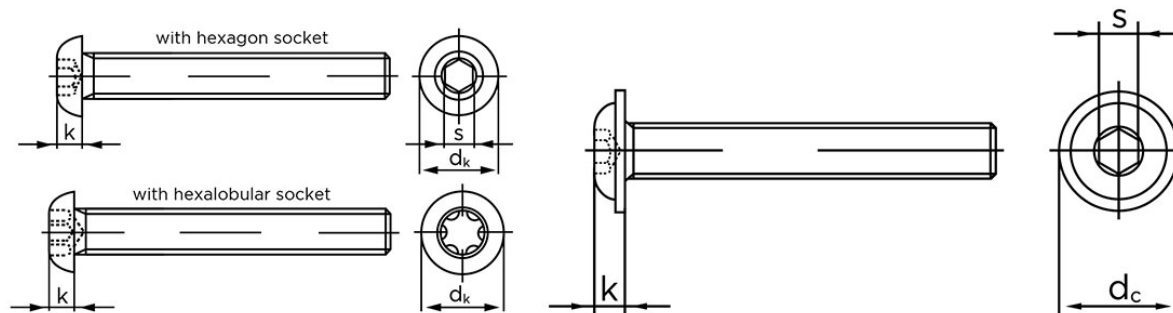

Buttonhead M/Indvendig Sekskant ISO 7380-1 Rustfri A2 M6x40 (200 Stk)

SKU: 073809200060040

GTIN:

Norm	ISO 7380
Dimensions	6
d_k	10,5
d_c^*	13,6
k	3,3
s	4
ISR*	T30
Bemærkning	* ISR Værdien er kun hvis produktet er med ISR

Bemærk disse data er vejledende, og informationerne skal anses som vejledende, Bolte.dk stiller ingen garanti eller kan stilles til ansvar for overstående datatabel. Er du i tvivl så kontakt os på 75154999.

ISO 7380-1

ISO 7380-2

Vil du vide mere om dette produkt

Forespørg pris her