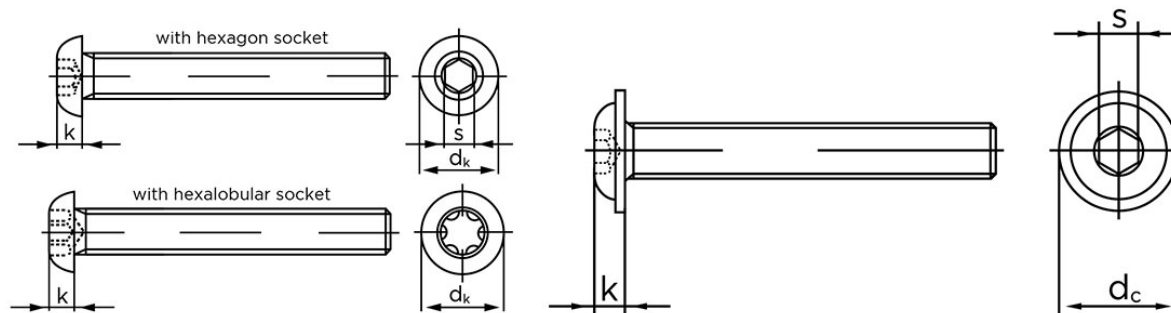

Buttonhead M/Indvendig Sekskant ISO 7380-1 Elforzinket (A2F) Stål Kl. 10.9 M8x35 (200 Stk)

SKU: 073801100080035

GTIN:

Norm	ISO 7380
Dimensions	8
d_k	14
d_c^*	17,8
k	4,4
s	5
ISR*	T40
Bemærkning	* ISR Værdien er kun hvis produktet er med ISR

Bemærk disse data er vejledende, og informationerne skal anses som vejledende, Bolte.dk stiller ingen garanti eller kan stilles til ansvar for overstående datatabel. Er du i tvivl så kontakt os på 75154999.

ISO 7380-1

ISO 7380-2

Vil du vide mere om dette produkt

Forespørg pris her