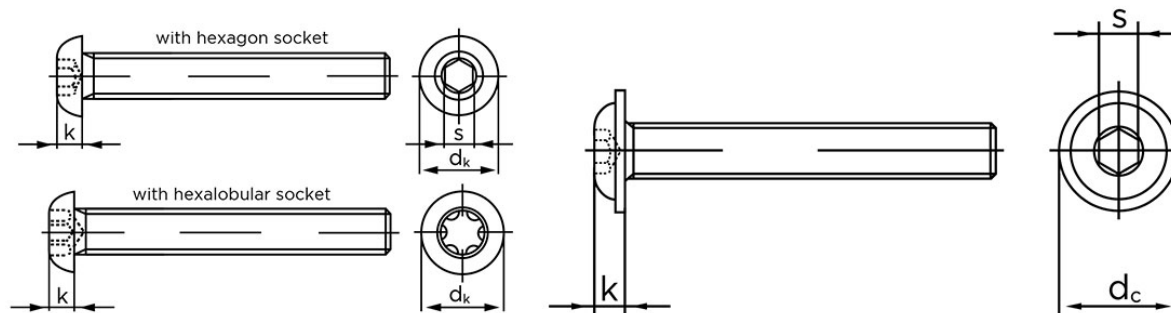

Buttonhead M/Indvendig Sekskant ISO 7380-1 Elforzinket (A2F) Stål Kl. 10.9 M8x8 (200 Stk)

SKU: 073801100080008

GTIN:

Norm	ISO 7380
Dimensions	8
d_k	14
d_c^*	17,8
k	4,4
s	5
ISR*	T40
Bemærkning	* ISR Værdien er kun hvis produktet er med ISR

Bemærk disse data er vejledende, og informationerne skal anses som vejledende, Bolte.dk stiller ingen garanti eller kan stilles til ansvar for overstående datatabel. Er du i tvivl så kontakt os på 75154999.

ISO 7380-1

ISO 7380-2

Vil du vide mere om dette produkt

Forespørg pris her