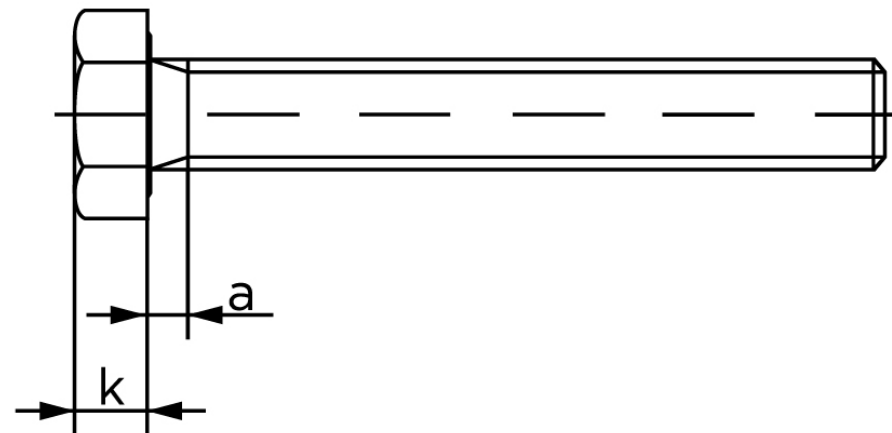

Sætskrue Med Fingevind ISO 8676 Ubehand 8.8 M10x1,25x16 (200 Stk)

SKU: 086768000101016

GTIN:

Norm	ISO 8676
Dimensions	10
SISO/DIN	16/17
k	6,4
a^{max.}	4,5
Mere info om ISO 8676	ISO 8676

Bemærk disse data er vejledende, og informationerne skal anses som vejledende, Bolte.dk stiller ingen garanti eller kan stilles til ansvar for overstående datatabel. Er du i tvivl så kontakt os på 75154999.

Vil du vide mere om dette produkt
Forespørg pris her