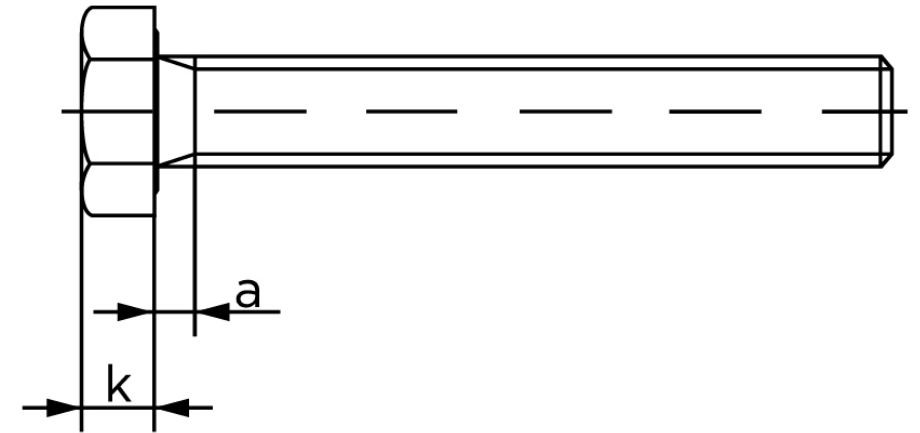

Sætskrue Med Fingevind ISO 8676 Elforzink 8.8 M10x1x25 (200 Stk)

SKU: 086768100102025

GTIN:

Norm	ISO 8676
Dimensions	10
SISO/DIN	16/17
k	6,4
a ^{max.}	4,5
Mere info om ISO 8676	ISO 8676

Bemærk disse data er vejledende, og informationerne skal anses som vejledende, Bolte.dk stiller ingen garanti eller kan stilles til ansvar for overstående datatabel. Er du i tvivl så kontakt os på 75154999.