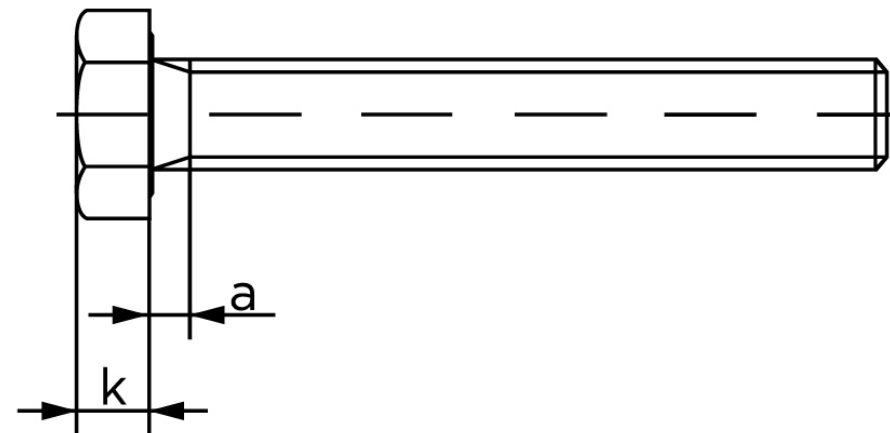

Sætskrue Med Fingevind ISO 8676 Elforzink Stål Kl. 10.9 M10x1x30 (200 Stk)

SKU: 086761100100030

GTIN:

Norm	ISO 8676
Dimensions	10
SISO/DIN	16/17
k	6,4
a ^{max.}	4,5
Mere info om ISO 8676	ISO 8676

Bemærk disse data er vejledende, og informationerne skal anses som vejledende, Bolte.dk stiller ingen garanti eller kan stilles til ansvar for overstående datatabel. Er du i tvivl så kontakt os på 75154999.