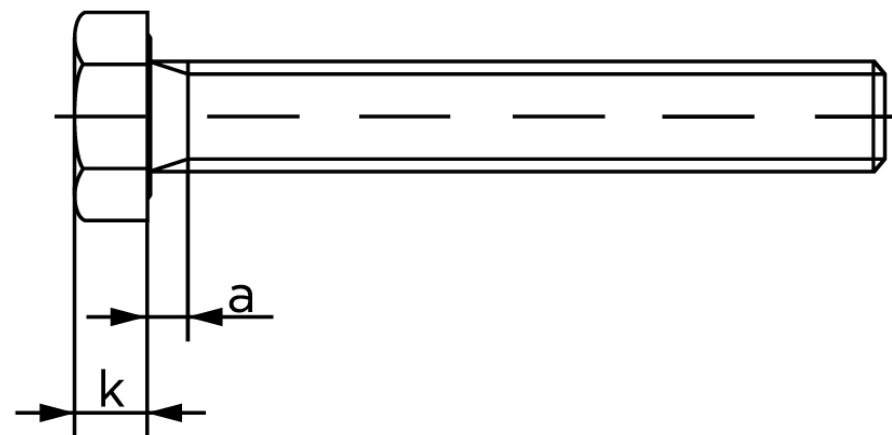

Sætskrue Med Fingevind ISO 8676 Ubehand 10.9 M10x1,25x35 (100 Stk)

SKU: 086761000101035

GTIN:

Norm	ISO 8676
Dimensions	10
SISO/DIN	16/17
k	6,4
a ^{max.}	4,5
Mere info om ISO 8676	ISO 8676

Bemærk disse data er vejledende, og informationerne skal anses som vejledende, Bolte.dk stiller ingen garanti eller kan stilles til ansvar for overstående datatabel. Er du i tvivl så kontakt os på 75154999.