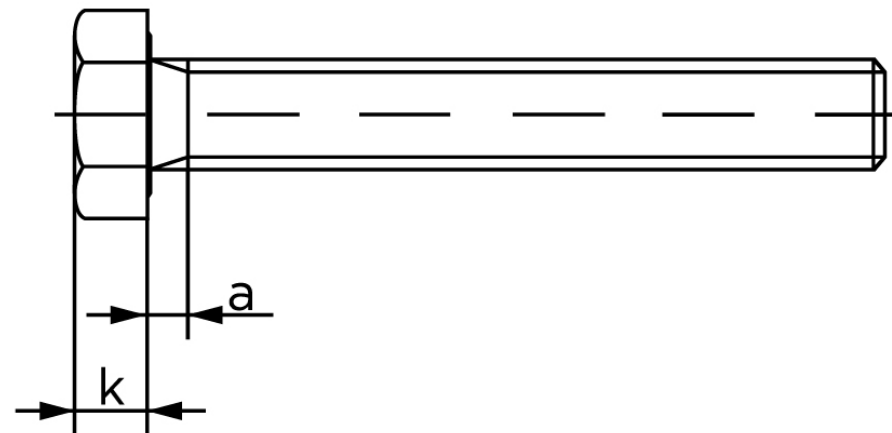

Sætskrue Med Fingevind ISO 8676 Ubehand 10.9 M10x1x50 (100 Stk)

SKU: 086761000100050

GTIN:

Norm	ISO 8676
Dimensions	10
SISO/DIN	16/17
k	6,4
a ^{max.}	4,5
Mere info om ISO 8676	ISO 8676

Bemærk disse data er vejledende, og informationerne skal anses som vejledende, Bolte.dk stiller ingen garanti eller kan stilles til ansvar for overstående datatabel. Er du i tvivl så kontakt os på 75154999.