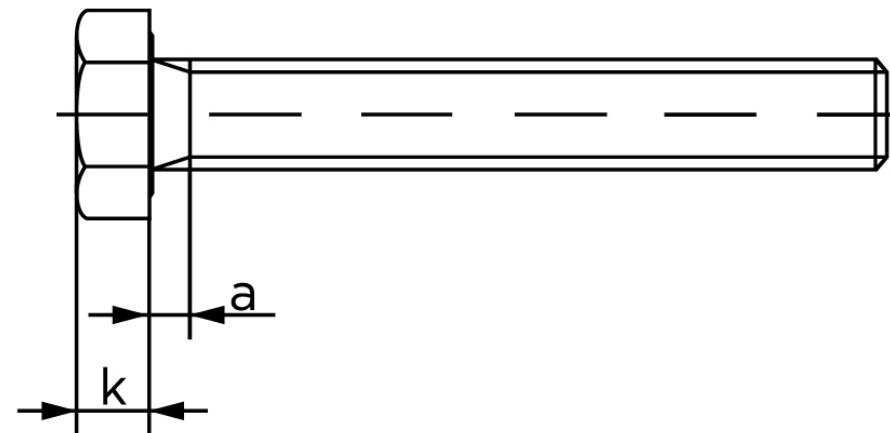

Sætskrue Med Fingevind ISO 8676 Elforzink 8.8 M12x1,5x40 (100 Stk)

SKU: 086768100120040

GTIN:

Norm	ISO 8676
Dimensions	12
SISO/DIN	18/19
k	7,5
a ^{max.}	5,25
Mere info om ISO 8676	ISO 8676

Bemærk disse data er vejledende, og informationerne skal anses som vejledende, Bolte.dk stiller ingen garanti eller kan stilles til ansvar for overstående datatabel. Er du i tvivl så kontakt os på 75154999.