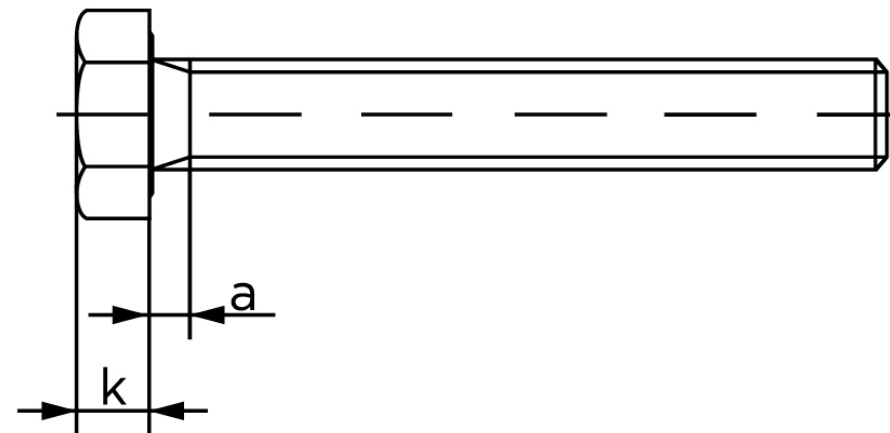

Sætskrue Med Fingevind ISO 8676 Elforzink 8.8 M12x1,25x45 (100 Stk)

SKU: 086768100122045

GTIN:

Norm	ISO 8676
Dimensions	12
SISO/DIN	18/19
k	7,5
a ^{max.}	5,25
Mere info om ISO 8676	ISO 8676

Bemærk disse data er vejledende, og informationerne skal anses som vejledende, Bolte.dk stiller ingen garanti eller kan stilles til ansvar for overstående datatabel. Er du i tvivl så kontakt os på 75154999.