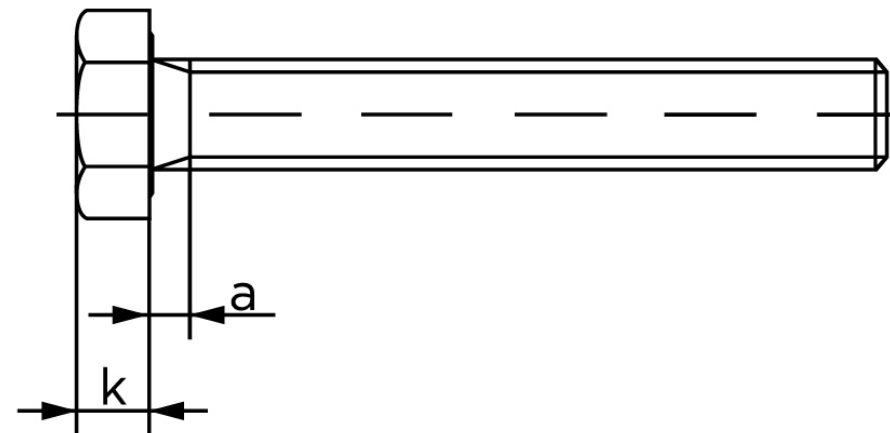

Sætskrue Med Fingevind ISO 8676 Ubehand 10.9 M12x1,25x70 (50 Stk)

SKU: 086761000121070

GTIN:

Norm	ISO 8676
Dimensions	12
SISO/DIN	18/19
k	7,5
a ^{max.}	5,25
Mere info om ISO 8676	ISO 8676

Bemærk disse data er vejledende, og informationerne skal anses som vejledende, Bolte.dk stiller ingen garanti eller kan stilles til ansvar for overstående datatabel. Er du i tvivl så kontakt os på 75154999.