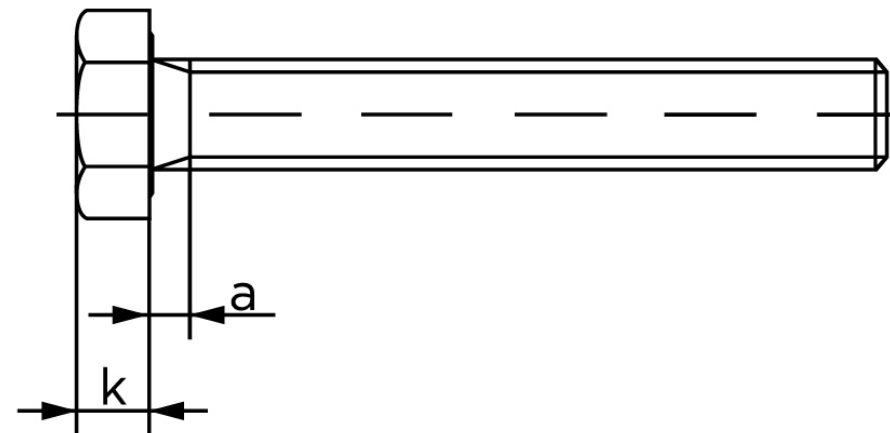

Sætskrue Med Fingevind ISO 8676 Elforzink 8.8 M12x1,25x70 (50 Stk)

SKU: 086768100122070

GTIN:

Norm	ISO 8676
Dimensions	12
SISO/DIN	18/19
k	7,5
a ^{max.}	5,25
Mere info om ISO 8676	ISO 8676

Bemærk disse data er vejledende, og informationerne skal anses som vejledende, Bolte.dk stiller ingen garanti eller kan stilles til ansvar for overstående datatabel. Er du i tvivl så kontakt os på 75154999.