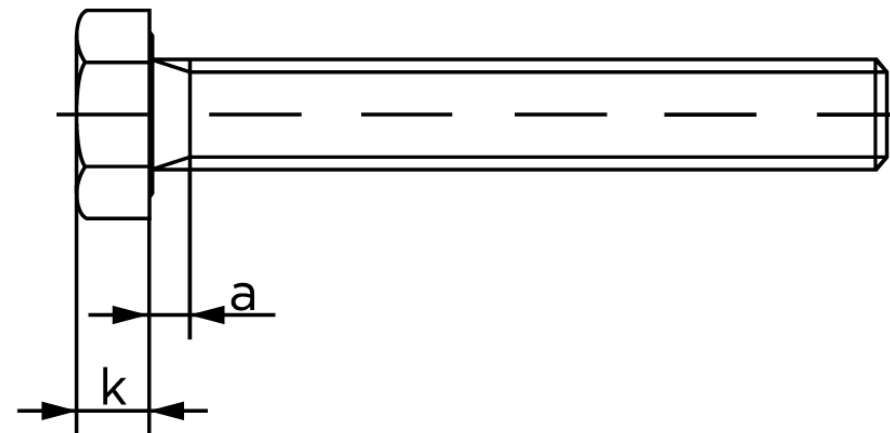

Sætskrue Med Fingevind ISO 8676 Ubehand 10.9 M14x1,5x35 (100 Stk)

SKU: 086761000140035

GTIN:

Norm	ISO 8676
Dimensions	14
SISO/DIN	21/22
k	8,8
a ^{max.}	6
Mere info om ISO 8676	ISO 8676

Bemærk disse data er vejledende, og informationerne skal anses som vejledende, Bolte.dk stiller ingen garanti eller kan stilles til ansvar for overstående datatabel. Er du i tvivl så kontakt os på 75154999.