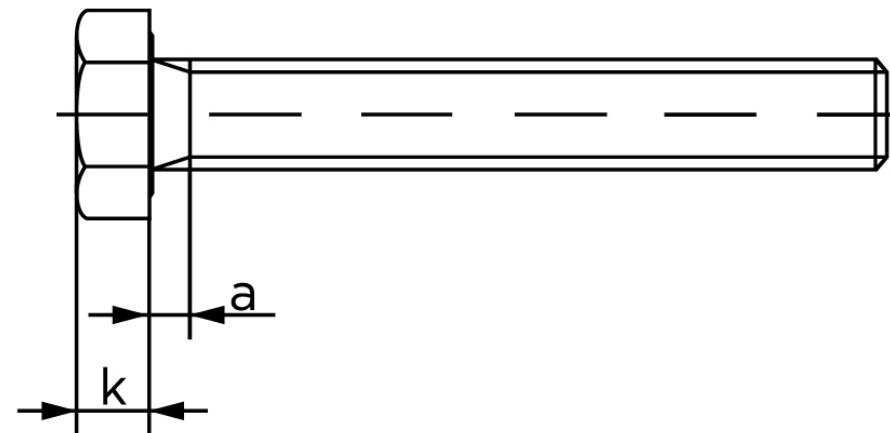

Sætskrue Med Fingevind ISO 8676 Elforzink 8.8 M14x1,5x40 (100 Stk)

SKU: 086768100140040

GTIN:

Norm	ISO 8676
Dimensions	14
SISO/DIN	21/22
k	8,8
a ^{max.}	6
Mere info om ISO 8676	ISO 8676

Bemærk disse data er vejledende, og informationerne skal anses som vejledende, Bolte.dk stiller ingen garanti eller kan stilles til ansvar for overstående datatabel. Er du i tvivl så kontakt os på 75154999.