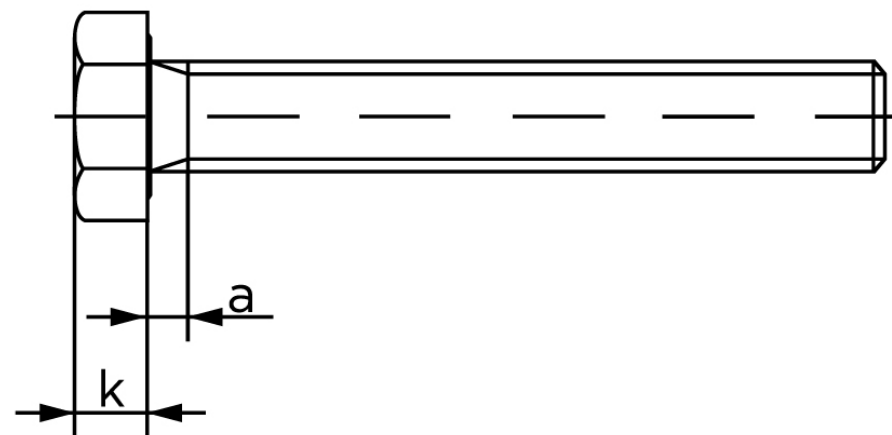

Sætskrue Med Fingevind ISO 8676 Elforzink 8.8 M14x1,5x50 (50 Stk)

SKU: 086768100140050

GTIN:

Norm	ISO 8676
Dimensions	14
SISO/DIN	21/22
k	8,8
a ^{max.}	6
Mere info om ISO 8676	ISO 8676

Bemærk disse data er vejledende, og informationerne skal anses som vejledende, Bolte.dk stiller ingen garanti eller kan stilles til ansvar for overstående datatabel. Er du i tvivl så kontakt os på 75154999.