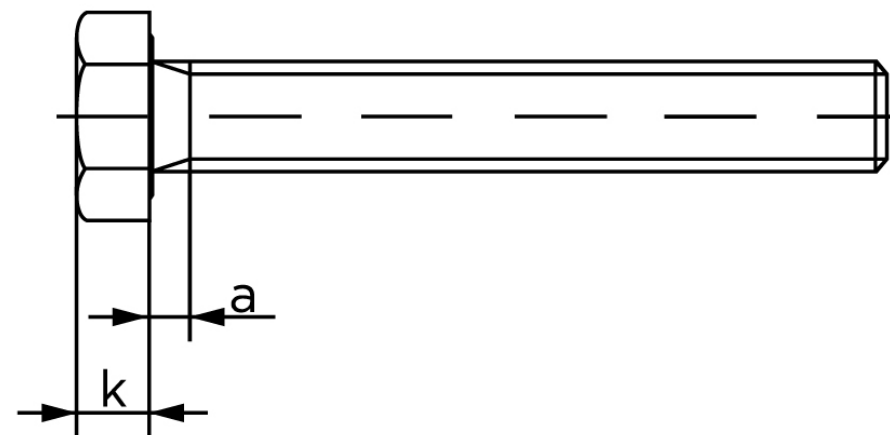

Sætskrue Med Fingevind ISO 8676 Ubehandlet 10.9 M14x1,5x80 (50 Stk)

SKU: 086761000140080

GTIN:

Norm	ISO 8676
Dimensions	14
SISO/DIN	21/22
k	8,8
a^{max.}	6
Mere info om ISO 8676	ISO 8676

Bemærk disse data er vejledende, og informationerne skal anses som vejledende, Bolte.dk stiller ingen garanti eller kan stilles til ansvar for overstående datatabel. Er du i tvivl så kontakt os på 75154999.

Vil du vide mere om dette produkt
Forespørg pris her