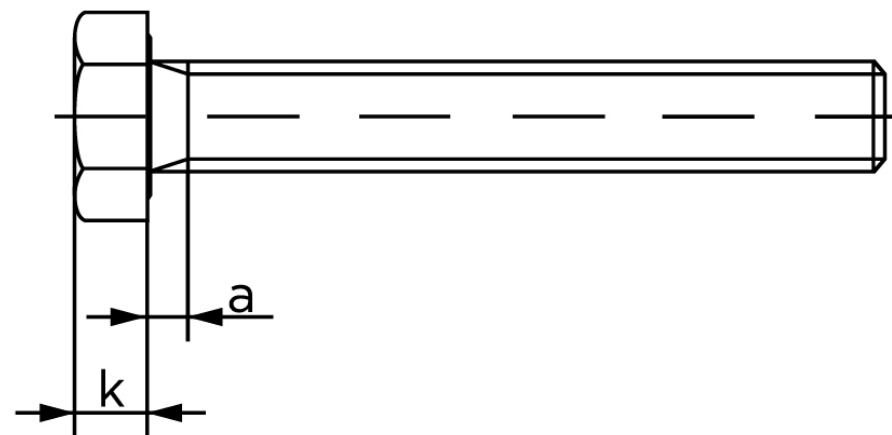

## Sætskrue Med Fingevind ISO 8676 Elforzink 8.8 M20x1,5x45 (50 Stk)

SKU: 086768100202045

GTIN:

Norm	ISO 8676
Dimensions	20
SISO/DIN	30
k	12,5
a <sup>max.</sup>	7,5
Mere info om ISO 8676	<b>ISO 8676</b>

Bemærk disse data er vejledende, og informationerne skal anses som vejledende, Bolte.dk stiller ingen garanti eller kan stilles til ansvar for overstående datatabel. Er du i tvivl så kontakt os på 75154999.