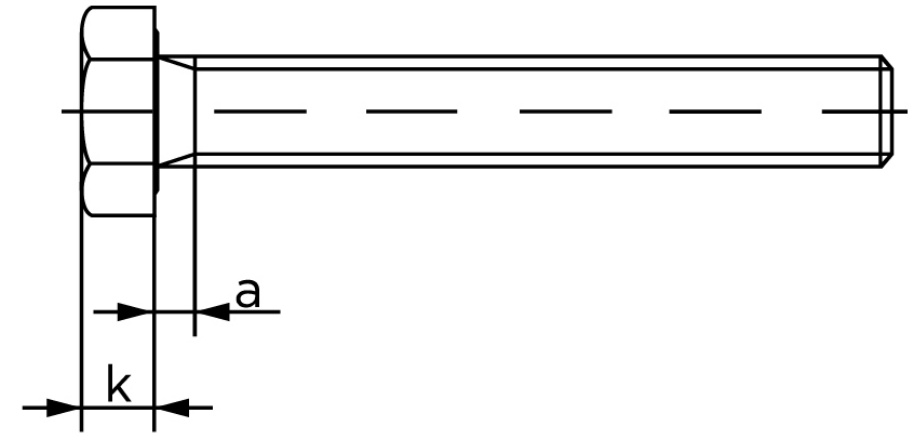

Sætskrue Med Fingevind ISO 8676 Ubehand 8.8 M22x1,5x60 (25 Stk)

SKU: 086768000220060

GTIN:

Norm	ISO 8676
Dimensions	22
SISO/DIN	34/32
k	14
a ^{max.}	7,5
Mere info om ISO 8676	ISO 8676

Bemærk disse data er vejledende, og informationerne skal anses som vejledende, Bolte.dk stiller ingen garanti eller kan stilles til ansvar for overstående datatabel. Er du i tvivl så kontakt os på 75154999.