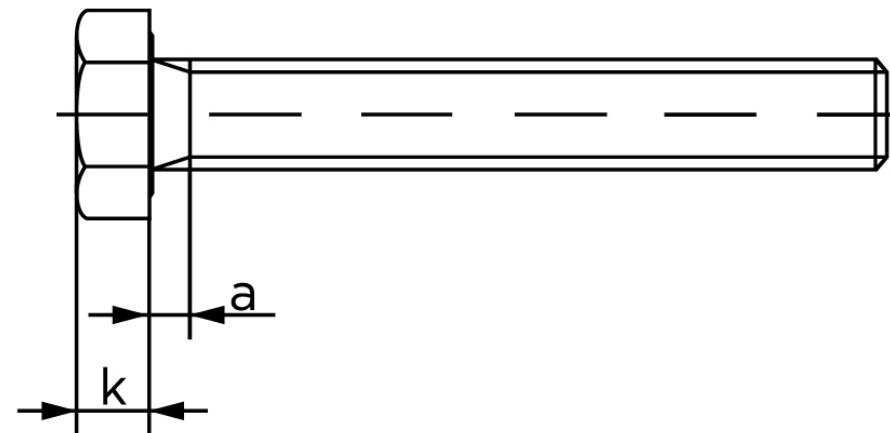

Sætskrue Med Fingevind ISO 8676 Ubehand 8.8 M24x1,5x100 (10 Stk)

SKU: 086768000240100

GTIN:

Norm	ISO 8676
Dimensions	24
SISO/DIN	36
k	15
a ^{max.}	9
Mere info om ISO 8676	ISO 8676

Bemærk disse data er vejledende, og informationerne skal anses som vejledende, Bolte.dk stiller ingen garanti eller kan stilles til ansvar for overstående datatabel. Er du i tvivl så kontakt os på 75154999.