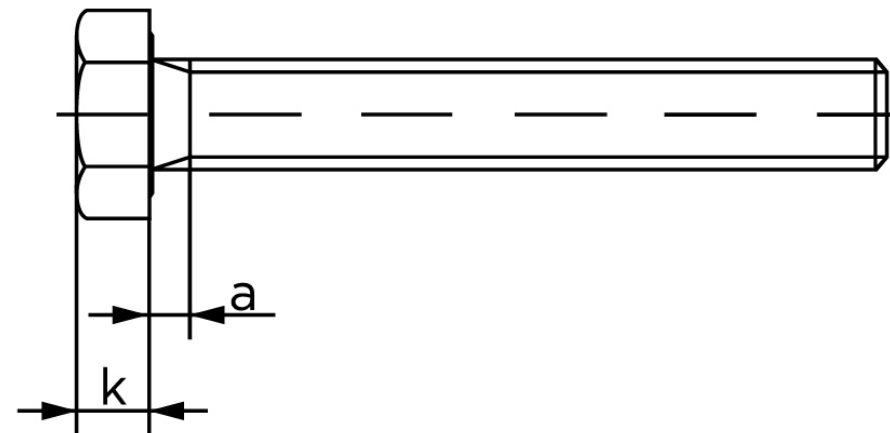

## Sætskrue Med Fingevind ISO 8676 Ubehand 8.8 M24x1,5x60 (25 Stk)

SKU: 086768000240060

GTIN:

Norm	ISO 8676
Dimensions	24
SISO/DIN	36
k	15
a <sup>max.</sup>	9
Mere info om ISO 8676	<b>ISO 8676</b>

Bemærk disse data er vejledende, og informationerne skal anses som vejledende, Bolte.dk stiller ingen garanti eller kan stilles til ansvar for overstående datatabel. Er du i tvivl så kontakt os på 75154999.