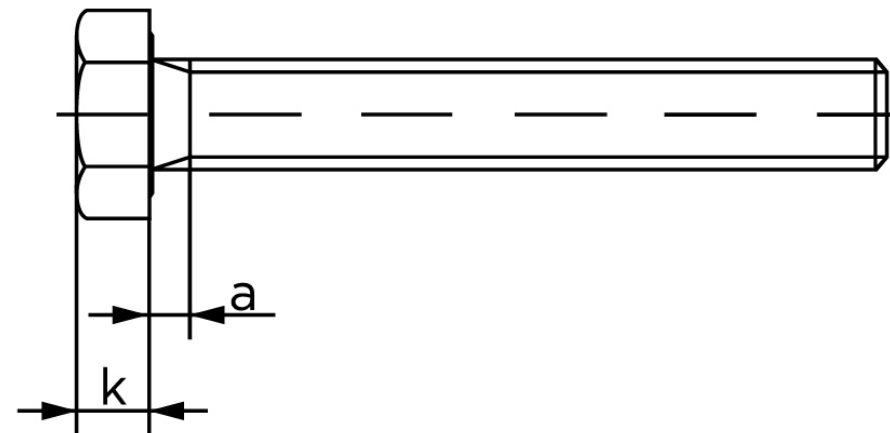

Sætskrue Med Fingevind ISO 8676 Ubehand 8.8 M24x2x60 (25 Stk)

SKU: 086768000242060

GTIN:

Norm	ISO 8676
Dimensions	24
SISO/DIN	36
k	15
a ^{max.}	9
Mere info om ISO 8676	ISO 8676

Bemærk disse data er vejledende, og informationerne skal anses som vejledende, Bolte.dk stiller ingen garanti eller kan stilles til ansvar for overstående datatabel. Er du i tvivl så kontakt os på 75154999.