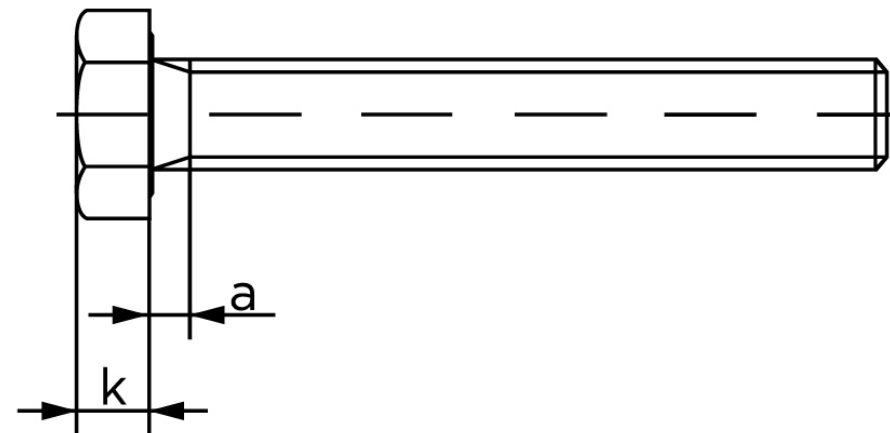

## Sætskrue Med Fingevind ISO 8676 Ubehandlet 10.9 M8x1x25 (200 Stk)

SKU: 086761000080025

GTIN:

Norm	ISO 8676
Dimensions	8
SISO/DIN	13
k	5,3
a <sup>max.</sup>	3,75
Mere info om ISO 8676	<b>ISO 8676</b>

Bemærk disse data er vejledende, og informationerne skal anses som vejledende, Bolte.dk stiller ingen garanti eller kan stilles til ansvar for overstående datatabel. Er du i tvivl så kontakt os på 75154999.