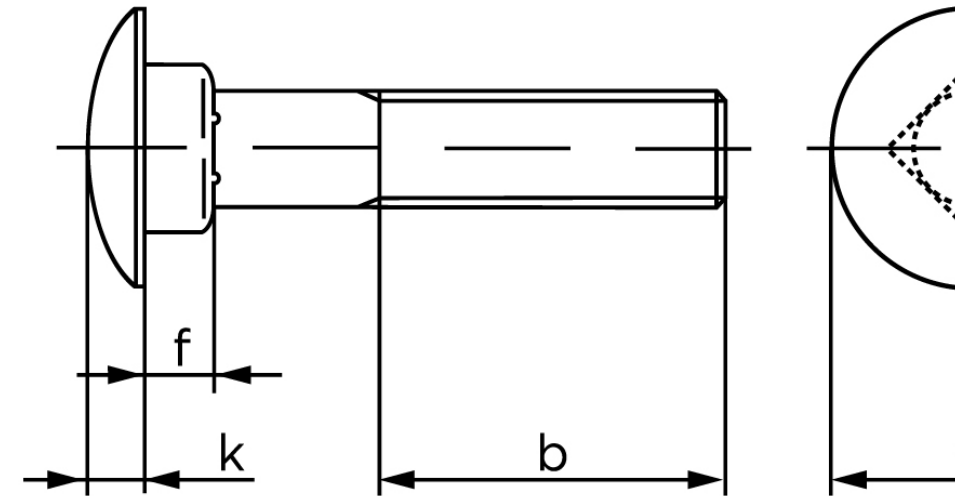

Bræddebolt ISO 8677 M/Møtrik Elforzinket S M12x150

SKU: 086774100120150

GTIN:

| Norm | ISO 8677 |
|-----------------------|-----------------|
| Dimensions | 12 |
| d_k | 30,65 |
| k | 6,95 |
| f | 8,75 |
| v | 12,7 |
| b_1 | 30 |
| b_2 | 36 |
| b_3 | 49 |
| Mere info om ISO 8677 | ISO 8677 |