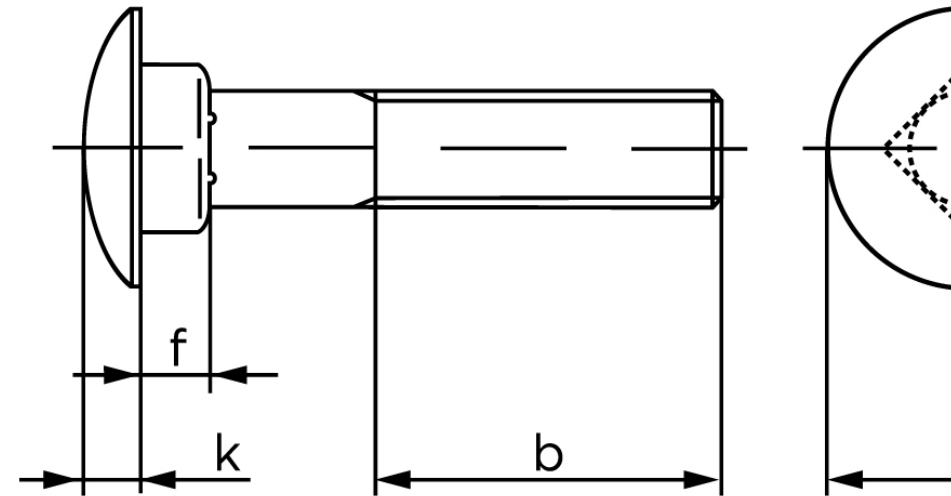

## Bræddebolt ISO 8677 M/Møtrik Elforzinket S M12x380

SKU: 086774100120380

GTIN:

Norm	ISO 8677
Dimensions	12
$d_k$	30,65
$k$	6,95
$f$	8,75
$v$	12,7
$b_1$	30
$b_2$	36
$b_3$	49
Mere info om ISO 8677	<b>ISO 8677</b>