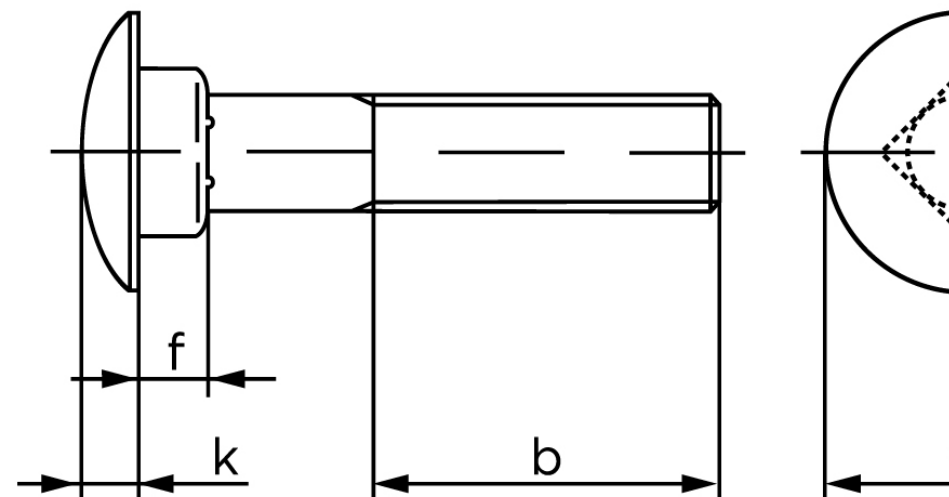

## Bræddebolt ISO 8677 M/Møtrik Elforzinket S M16x220

SKU: 086774100160220

GTIN:

Norm	ISO 8677
Dimensions	16
$d_k$	38,8
$k$	8,95
$f$	12,9
$v$	16,7
$b_1$	38
$b_2$	44
$b_3$	57
Mere info om ISO 8677	<b>ISO 8677</b>