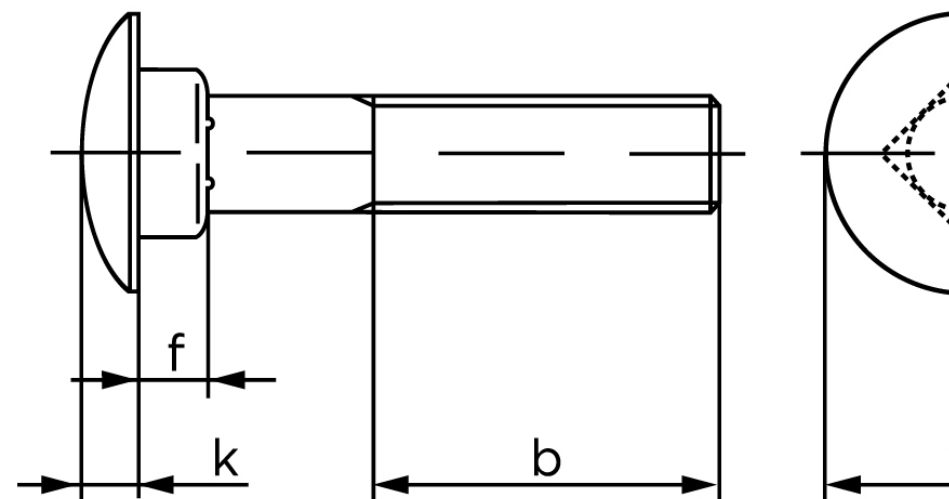

## Bræddebolt ISO 8677 M/Møtrik Ubehandlet

SKU: 086774000060045

GTIN:

Norm	ISO 8677
Dimensions	6
$d_k$	16,55
$k$	3,88
$f$	4,6
$v$	6,48
$b_1$	18
$b_2$	24
Mere info om ISO 8677	<b>ISO 8677</b>

Bemærk disse data er vejledende, og informationerne skal anses som vejledende, Bolte.dk stiller ingen garanti eller kan stilles til ansvar for overstående datatabel. Er du i tvivl så kontakt os på 75154999.