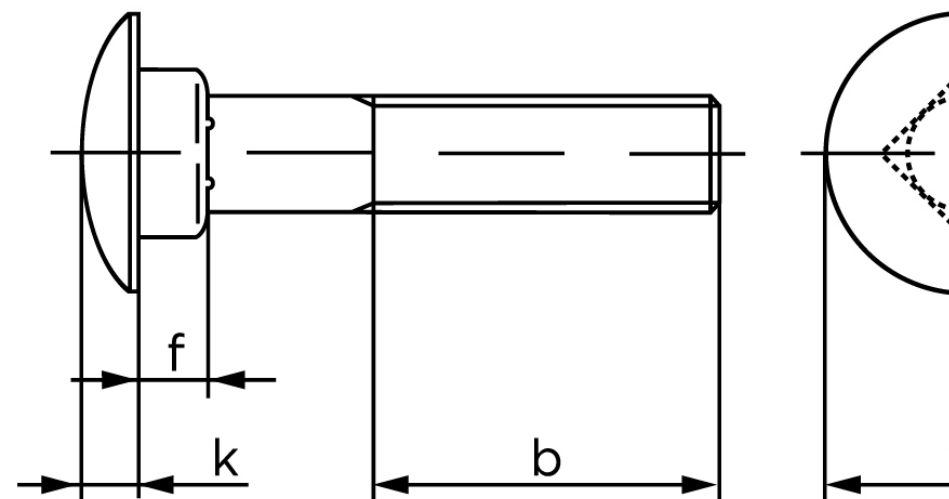

## Bræddebolt ISO 8677 M/Møtrik Ubehandlet

SKU: 086774000060060

GTIN:

Norm	ISO 8677
Dimensions	6
$d_k$	16,55
$k$	3,88
$f$	4,6
$v$	6,48
$b_1$	18
$b_2$	24
Mere info om ISO 8677	<b>ISO 8677</b>

Bemærk disse data er vejledende, og informationerne skal anses som vejledende, Bolte.dk stiller ingen garanti eller kan stilles til ansvar for overstående datatabel. Er du i tvivl så kontakt os på 75154999.