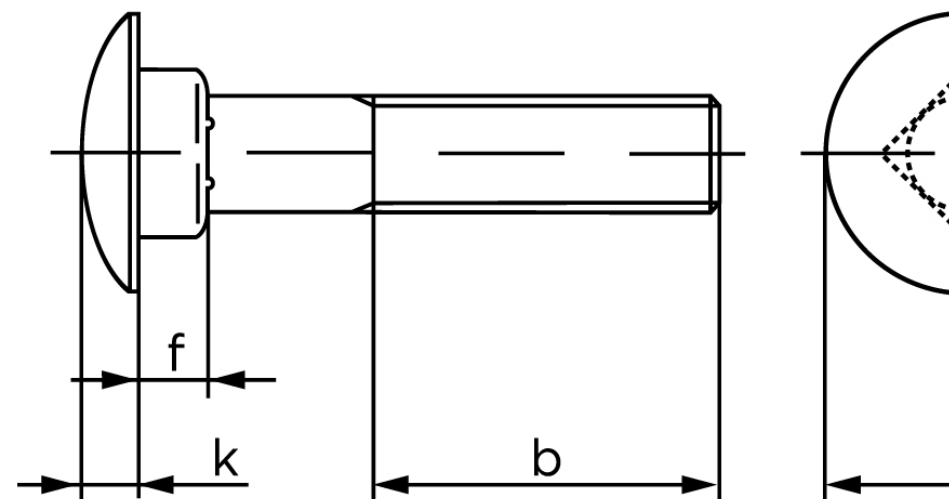

## Bræddebolt ISO 8677 M/Møtrik Ubehandlet

SKU: 086774000060065

GTIN:

Norm	ISO 8677
Dimensions	6
$d_k$	16,55
$k$	3,88
$f$	4,6
$v$	6,48
$b_1$	18
$b_2$	24
Mere info om ISO 8677	<b>ISO 8677</b>

Bemærk disse data er vejledende, og informationerne skal anses som vejledende, Bolte.dk stiller ingen garanti eller kan stilles til ansvar for overstående datatabel. Er du i tvivl så kontakt os på 75154999.