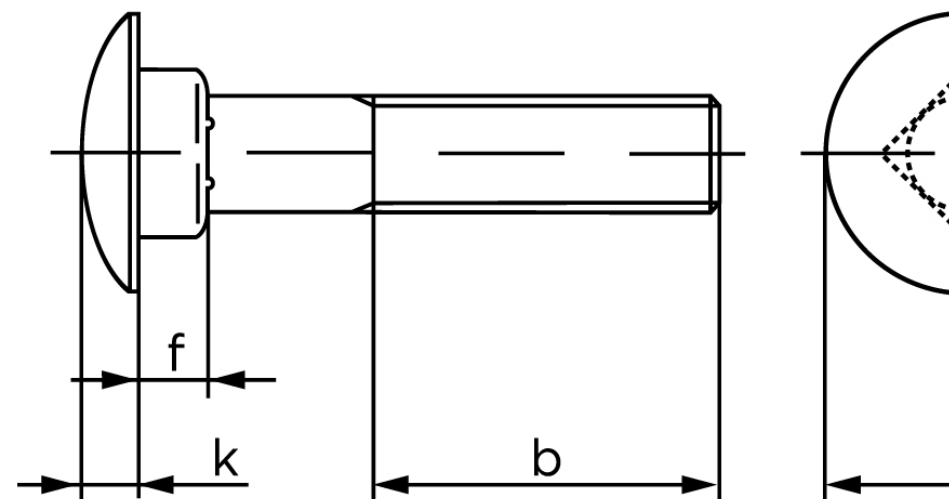

## Bræddebolt ISO 8677 M/Møtrik Ubehandlet

SKU: 086774000060080

GTIN:

Norm	ISO 8677
Dimensions	6
$d_k$	16,55
$k$	3,88
$f$	4,6
$v$	6,48
$b_1$	18
$b_2$	24
Mere info om ISO 8677	<b>ISO 8677</b>

Bemærk disse data er vejledende, og informationerne skal anses som vejledende, Bolte.dk stiller ingen garanti eller kan stilles til ansvar for overstående datatabel. Er du i tvivl så kontakt os på 75154999.